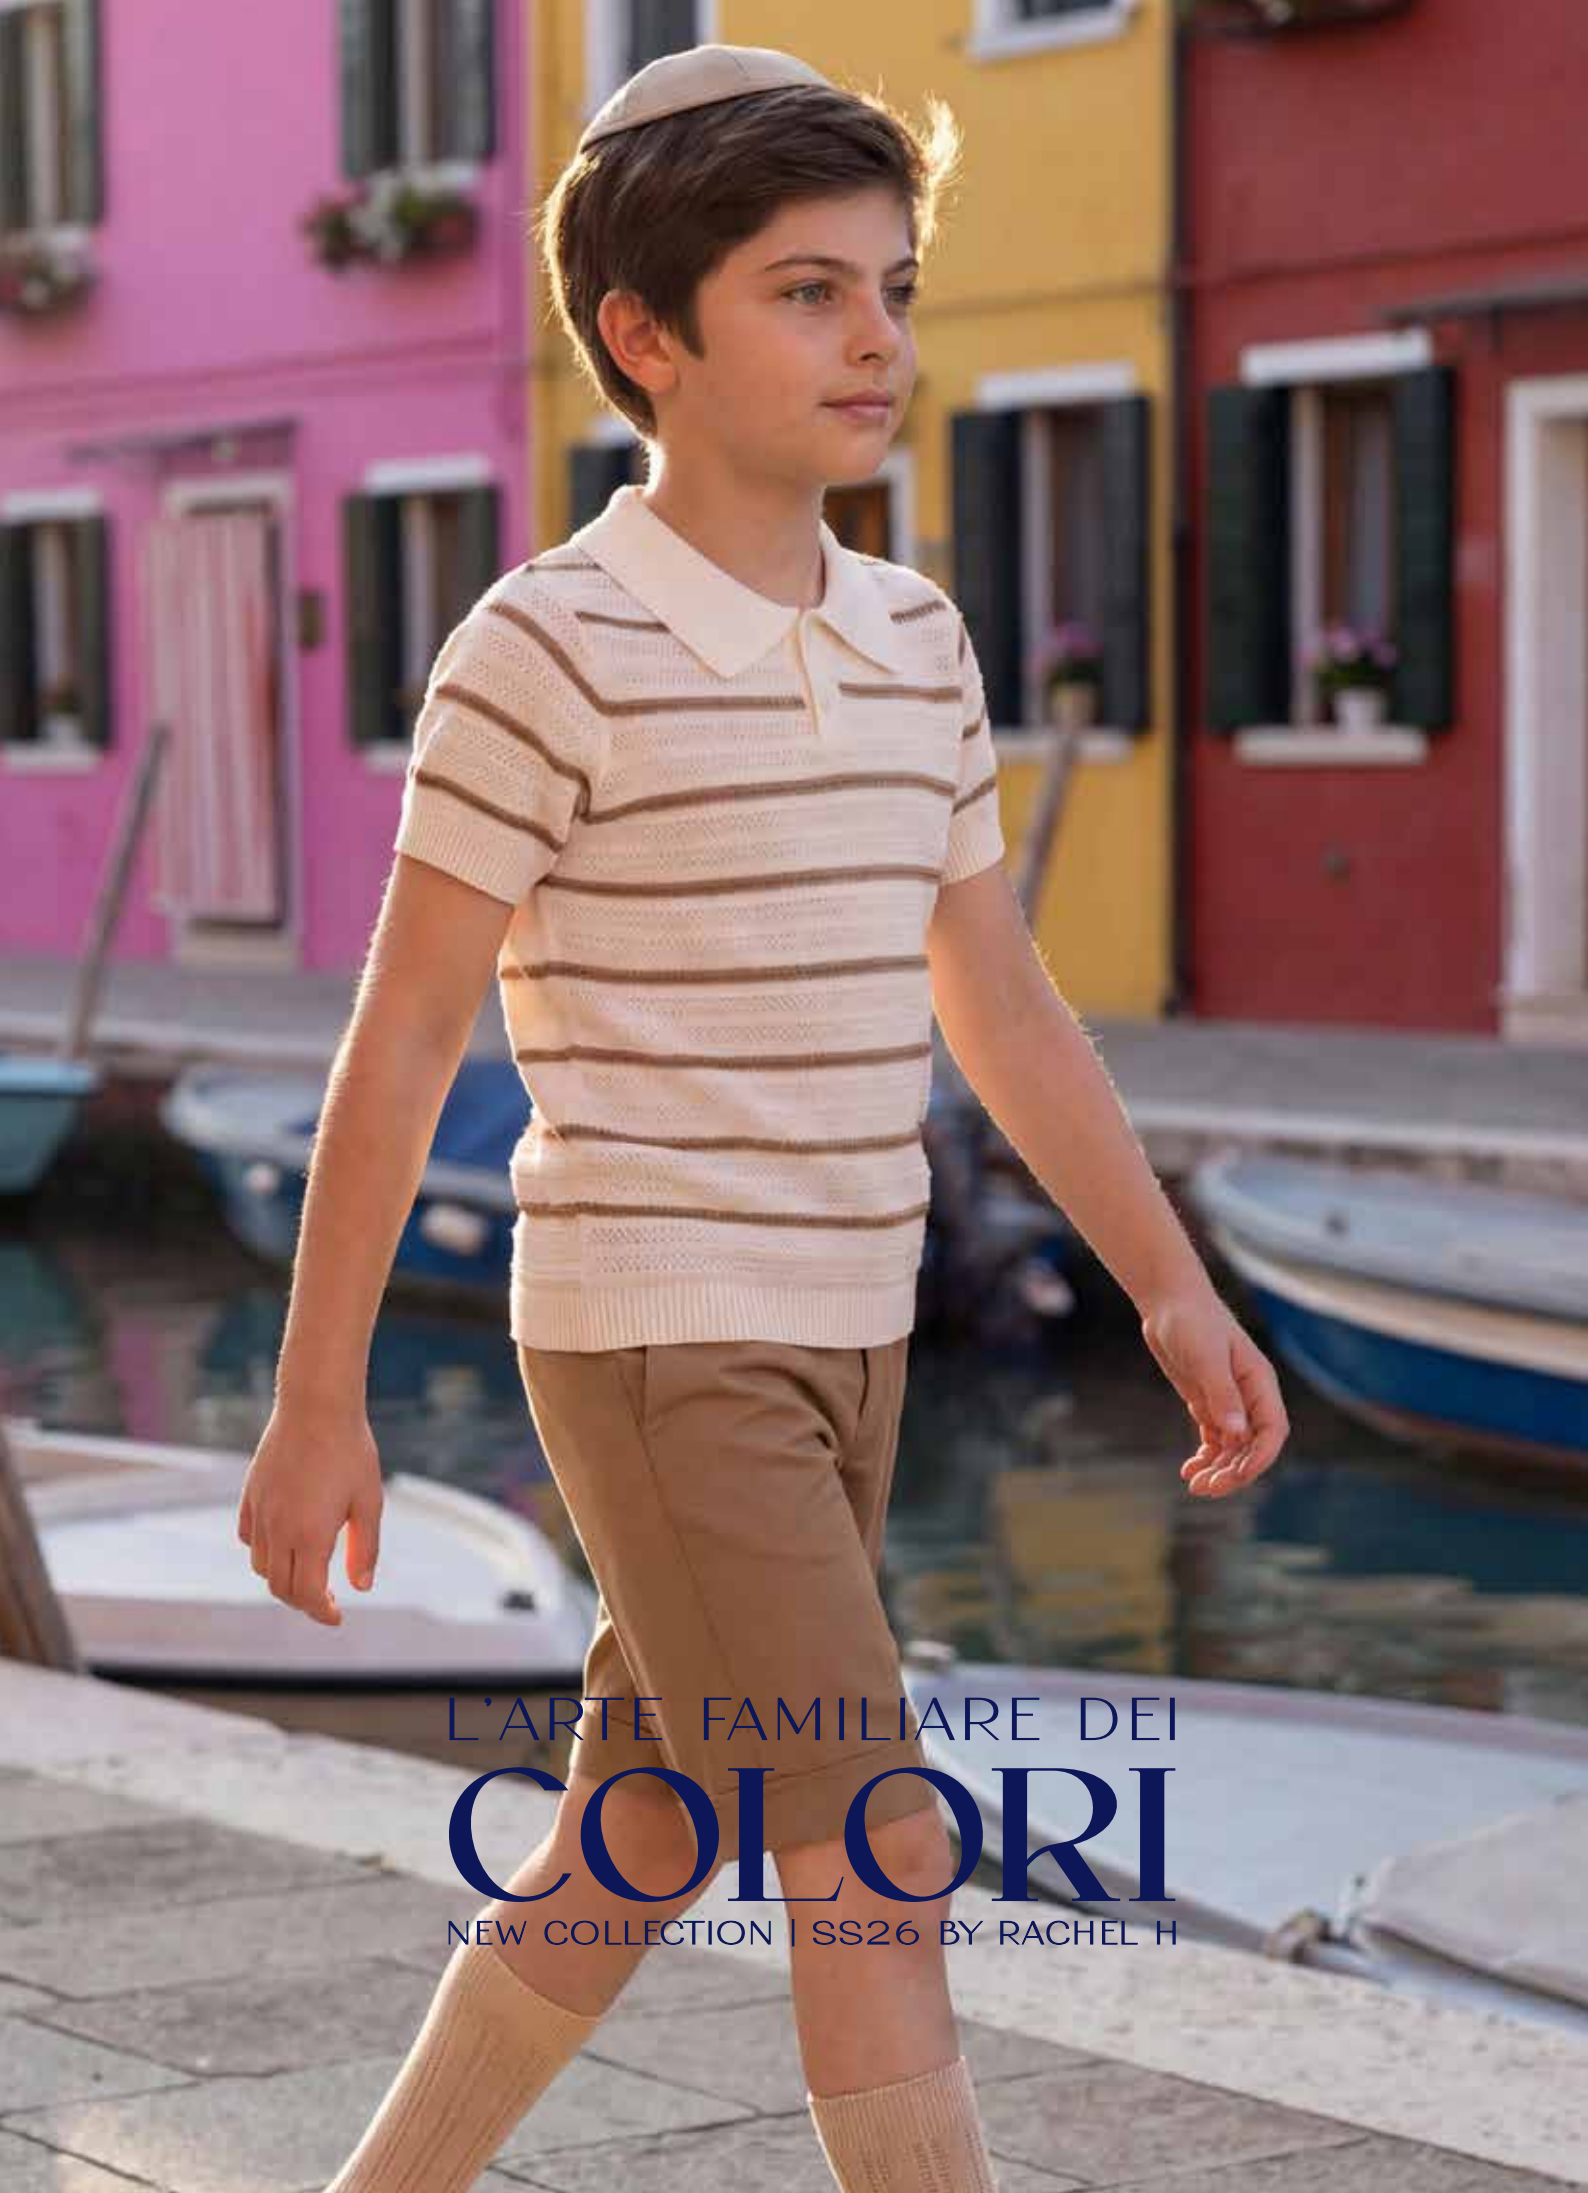

L'ARTE FAMILIARE DEI
COLORI
NEW COLLECTION | SS26 BY RACHEL H