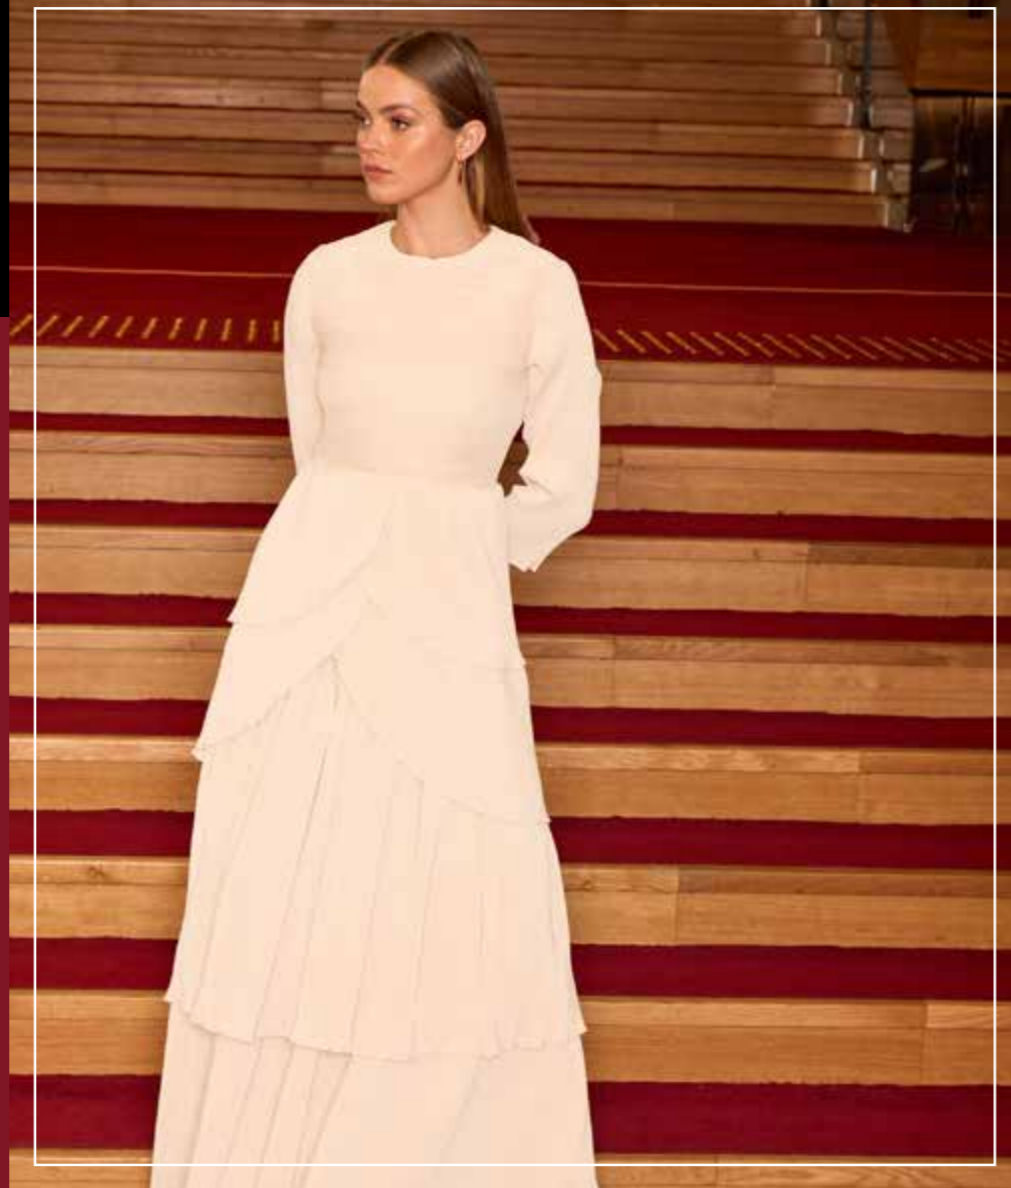

שמלת מקס פליסולי
בז'
32-46
₪1500