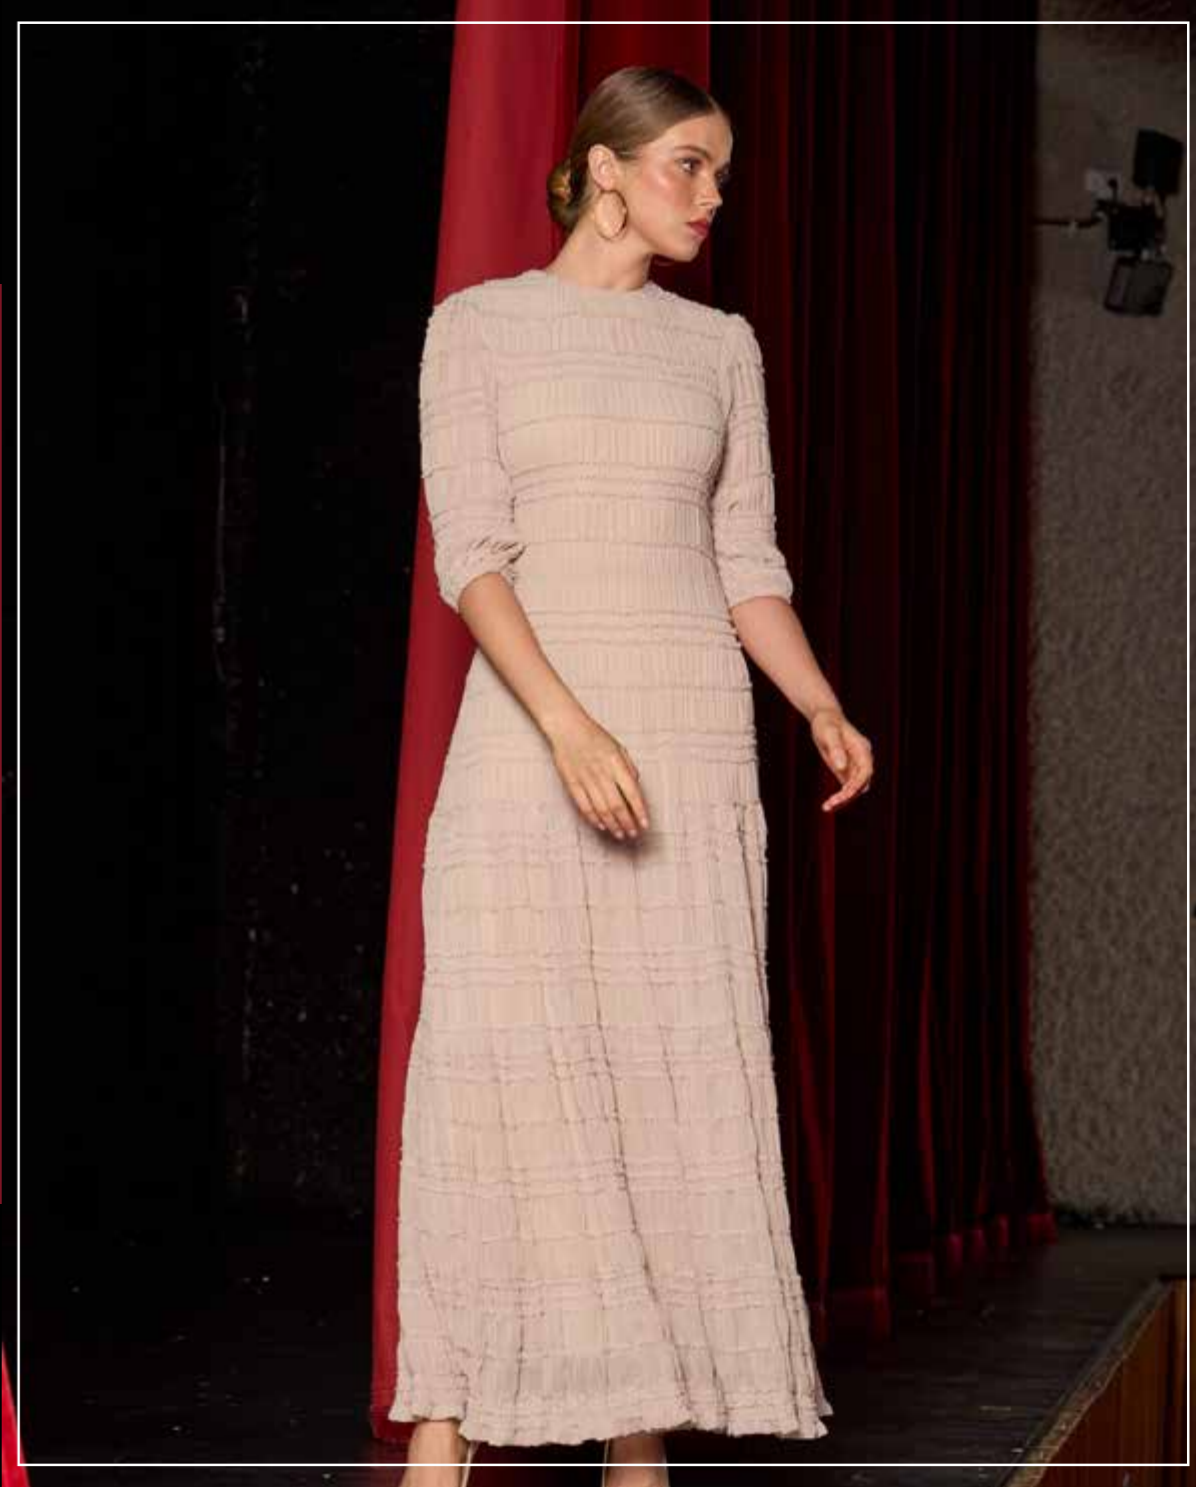

שמלה מקסי קרפ
קאמל
32-48
₪900