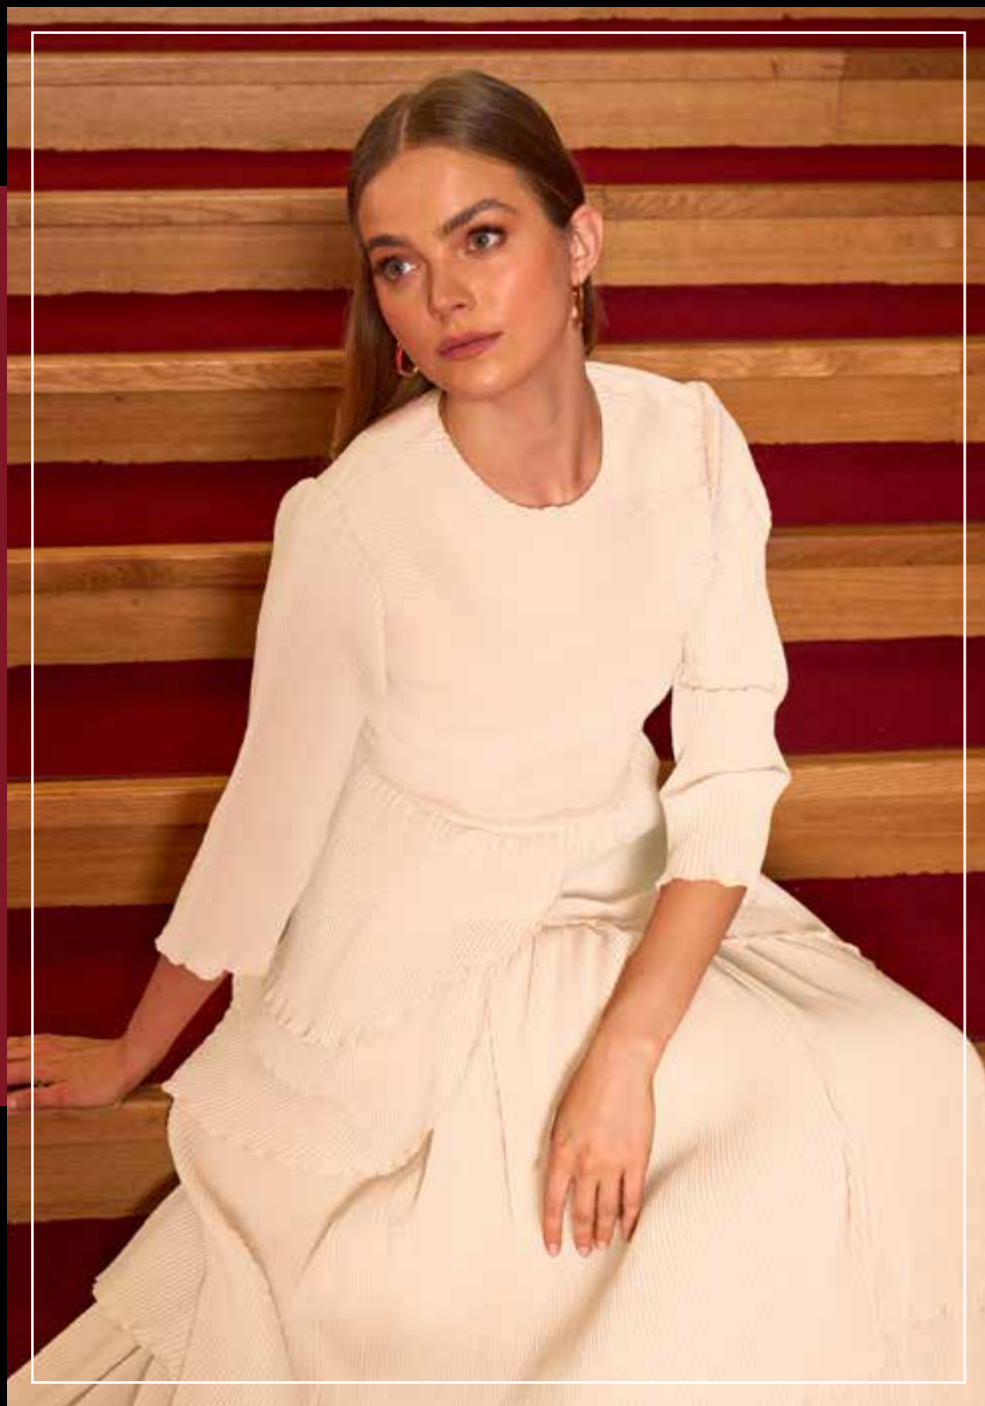

שמלה מקסי קלוש שאנטומג
אפרסק
32-46
₪1900

שמלה קלוש טפט מקסי
שחור
32-46
ש1800

שמלח מקס פליסולי
אפרסק
32-46
ש1500

שמלת מקס פליסולי
בז'
32-46
₪1500

שמלת מקס פליסולי
שחור
32-46
₪1500

שמלת בלרינה
בז'
1-16
נח-520-נח660